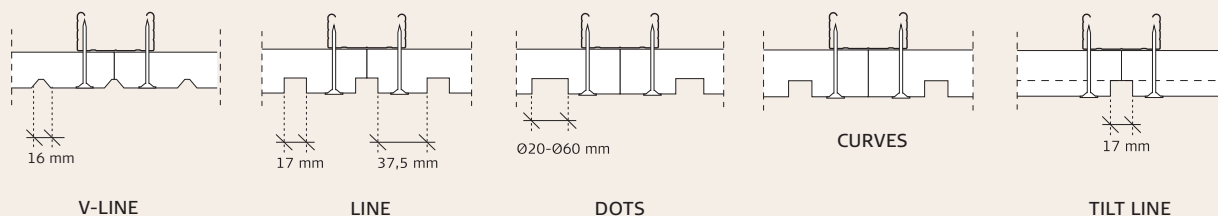

KANTTEGNINGER, AKTIVE PLADER

v-line: 25 mm pladetykkelse
line, dots, curves & tilt line: 35 mm pladetykkelse