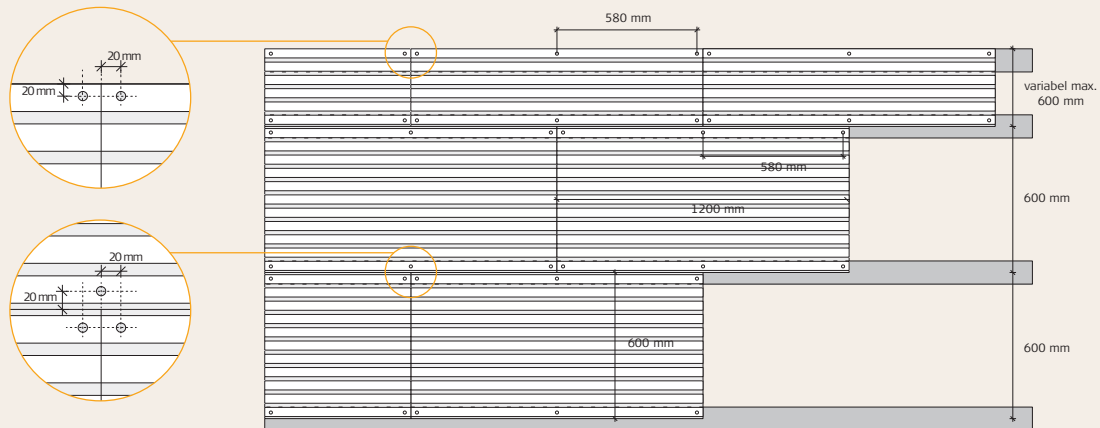

MONTERING (LÆS HELE VEJLEDNINGEN INDEN ARBEJDET PÅBEGYNDES)

- 1: Foretag fordelingen af de aktive og passive Troldtekt ventilationsplader efter loftsplanen. Start med at montere en gennemgående række af Troldtekt plader på langs af lokalets centerlinie. Fortsæt dernæst til begge sider. Det er vigtigt, at du støder pladerne tæt sammen under opsætningen, og det pæneste resultat opnår du ved at opsætte pladerne i forbandt.
- 2: Fastgør pladerne med Troldtekt selvskærende skruer i en afstand af 20 mm fra kanterne – som angivet i nedenstående

figur. Vær opmærksom på ikke at skrue skruen for langt i, da skruen kan presse en fordybning i pladen.

Fastgør skruerne i pladens "toppe" (fig. 1), og ikke i bunden af sporene (fig. 2).

Fig. 1

Fig. 2

ILLUSTRATION – MONTERING

EKSEMPEL: LINE

KOMPONENTER

Varebetegnelse	Troldtekt strukturskrue, PH2
Længde (mm)	4,2 x 45 / 4,2 x 55 / 4,2 x 50
Antal pr. pakke	100
Ca. forbrug pr. m ²	Pladelængde: 1200 mm: 6 stk. pr. plade

Til træ og stål, PH 2
4,2 x 45 mm / 4,2 x 55 mm