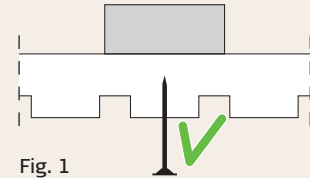

MONTERING (LÆS HELE VEJLEDNINGEN INDEN ARBEJDET PÅBEGYNDES)

- 1: Foretag fordelingen af de aktive og passive Troldtekt ventilationsplader efter loftsplanen. Start med at montere en gennemgående række af Troldtekt plader på langs af lokalets centerlinie. Fortsæt dernæst til begge sider. Det er vigtigt, at du støder pladerne tæt sammen under opsætningen, og det pæneste resultat opnår du ved at opsætte pladerne i forbandt.
- 2: Fastgør pladerne med Troldtekt selvskærende skruer i en afstand af 20 mm fra kanterne – som angivet i nedenstående

figur. Vær opmærksom på ikke at skrue skruen for langt i, da skruen kan presse en fordybning i pladen.

Fastgør skruerne i pladens "toppe" (fig. 1), og ikke i bunden af sporene (fig. 2).

Fig. 1

Fig. 2

ILLUSTRATION – MONTERING

EKSEMPEL: LINE

KOMPONENTER

Varebetegnelse	Troldtekt strukturskrue, PH2
Længde (mm)	4,2 x 45 / 4,2 x 55 / 4,2 x 50
Antal pr. pakke	100
Ca. forbrug pr. m ²	Pladelængde: 1200 mm: 6 stk. pr. plade

Til træ og stål, PH 2
4,2 x 45 mm / 4,2 x 55 mm