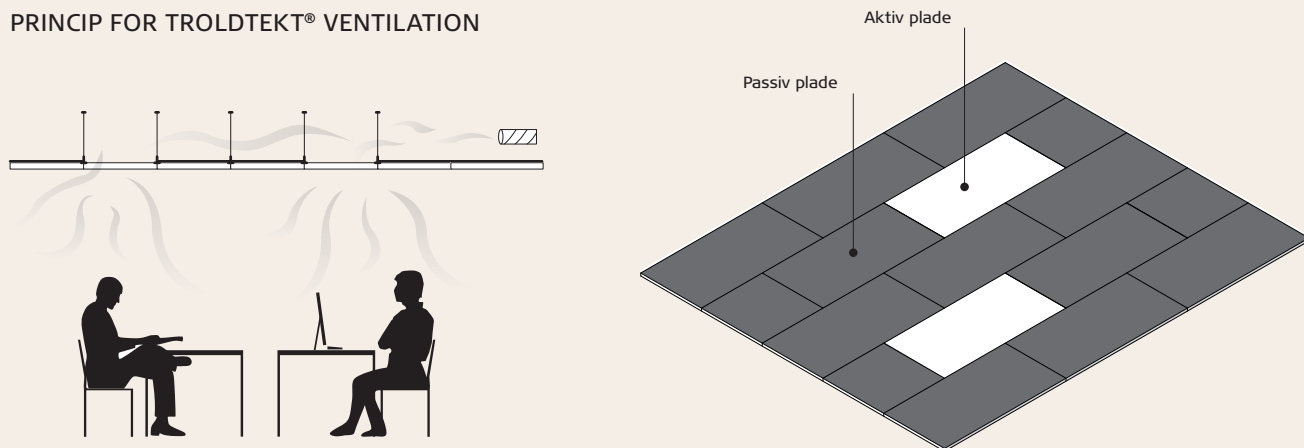

MONTERINGSVEJLEDNING

for Troldtekt® design ventilation monteret med skruer på
nedhængt C60-skinnesystem

Denne vejledning gælder montering af Troldtekt® design ventilation med skruer på
stålskinnesystem i varianterne v-line, line, dots, curves og tilt line. Du kan downloade
monteringsvejledninger for Troldtekt® C60-skinnesystem på www.troldtekt.dk.

PRINCIP FOR TROLDTEKT® VENTILATION

KANTTEGNINGER, AKTIVE PLADER

v-line: 25 mm pladetykkelse
line, dots, curves & tilt line: 35 mm pladetykkelse

KANTTEGNINGER, PASSIVE PLADER

v-line: 25 mm pladetykkelse
line, dots, curves & tilt line: 35 mm pladetykkelse

MONTERING (LÆS HELE VEJLEDNINGEN INDEN ARBEJDET PÅBEGYNDES)

- 1: Foretag fordelingen af de aktive og passive Troldtekt ventilationsplader efter loftsplanen. Start med at montere en gennemgående række af Troldtekt plader på langs af lokalets centerlinie. Fortsæt dernæst til begge sider. Det er vigtigt, at du støder pladerne tæt sammen under opsætningen, og det pæneste resultat opnår du ved at opsætte pladerne i forbandt.
- 2: Fastgør pladerne med Troldtekt selvskærende skruer i en afstand af 20 mm fra kanterne – som angivet i nedenstående

figur. Vær opmærksom på ikke at skrue skruen for langt i, da skruen kan presse en fordybning i pladen.

Fastgør skruerne i pladens "toppe" (fig. 1), og ikke i bunden af sporene (fig. 2).

Fig. 1

Fig. 2

ILLUSTRATION – MONTERING