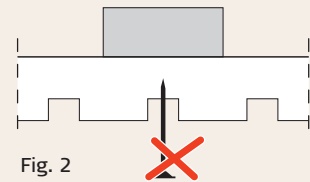

MONTERING (LÆS HELE VEJLEDNINGEN INDEN ARBEJDET PÅBEGYNDES)

- 1: Foretag fordelingen af de aktive og passive Troldtekt ventilationsplader efter loftsplanen. Start med at montere en gennemgående række af Troldtekt plader på langs af lokalets centerlinie. Fortsæt dernæst til begge sider. Det er vigtigt, at du støder pladerne tæt sammen under opsætningen, og det pæneste resultat opnår du ved at opsætte pladerne i forbandt.
- 2: Fastgør pladerne med Troldtekt selvskærende skruer i en afstand af 20 mm fra kanterne – som angivet i nedenstående

figur. Vær opmærksom på ikke at skrue skruen for langt i, da skruen kan presse en fordybning i pladen.

Fastgør skruerne i pladens "toppe" (fig. 1), og ikke i bunden af sporene (fig. 2).

Fig. 1

Fig. 2

ILLUSTRATION – MONTERING

EKSEMPEL: LINE

KOMPONENTER

Varebetegnelse	Troldtekt strukturskrue, PH2
Længde (mm)	4,2 x 45 / 4,2 x 55 / 4,2 x 50
Antal pr. pakke	100
Ca. forbrug pr. m ²	Pladelængde: 1200 mm: 6 stk. pr. plade

Til træ og stål, PH 2
4,2 x 45 mm / 4,2 x 55 mm