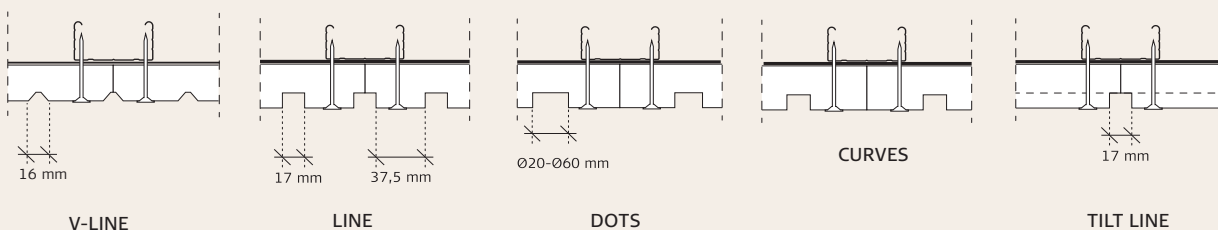

PRINCIP FOR TROLDTEKT® VENTILATION

KANTTEGNINGER, AKTIVE PLADER

v-line: 25 mm pladetykkelse
line, dots, curves & tilt line: 35 mm pladetykkelse

KANTTEGNINGER, PASSIVE PLADER

v-line: 25 mm pladetykkelse
line, dots, curves & tilt line: 35 mm pladetykkelse

MONTERING (LÆS HELE VEJLEDNINGEN INDEN ARBEJDET PÅBEGYNDES)

- 1: Foretag fordelingen af de aktive og passive Troldtekt ventilationsplader efter loftsplanen. Start med at montere en gennemgående række af Troldtekt plader på langs af lokalets centerlinie. Fortsæt dernæst til begge sider. Det er vigtigt, at du støder pladerne tæt sammen under opsætningen, og det pæneste resultat opnår du ved at opsætte pladerne i forbandt.
- 2: Fastgør pladerne med Troldtekt selvskærende skruer i en afstand af 20 mm fra kanterne – som angivet i nedenstående

figur. Vær opmærksom på ikke at skrue skruen for langt i, da skruen kan presse en fordybning i pladen.

Fastgør skruerne i pladens "toppe" (fig. 1), og ikke i bunden af sporene (fig. 2).

Fig. 1

Fig. 2

ILLUSTRATION – MONTERING

EKSEMPEL: LINE

KOMPONENTER

Varebetegnelse	Troldtekt strukturskrue, PH2
Længde (mm)	4,2 x 45 / 4,2 x 55 / 4,2 x 50
Antal pr. pakke	100
Ca. forbrug pr. m ²	Pladelængde: 1200 mm: 6 stk. pr. plade

Til træ og stål, PH 2
4,2 x 45 mm / 4,2 x 55 mm