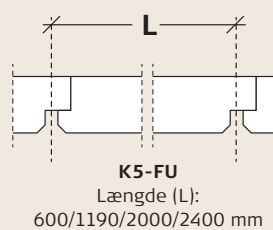

PRINCIP FOR TROLDTEKT® VENTILATION

KANTTEGNINGER, AKTIVE PLADER

KANTTEGNINGER, PASSIVE PLADER

MODULMÅL

MONTERING (LÆS HELE VEJLEDNINGEN INDEN ARBEJDET PÅBEGYNDSES)

1: Foretag fordelingen af de aktive og passive Troldtekt ventilationsplader efter loftsplanen. Start med at montere en gennemgående række af Troldtekt plader på langs af lokalets centerlinie. Fortsæt dernæst til begge sider. Det er vigtigt, at du støder pladerne tæt sammen under opsætningen, og det pæneste resultat opnår du ved at opsætte pladerne i forbandt.

2: Fastgør pladerne med Troldtekt selvskærende skruer i en afstand af 20 mm fra kanterne – som angivet i nedenstående figur. Vær opmærksom på ikke at skrue skruen for langt i, da skruen kan presse en fordybning i pladen.

ILLUSTRATION – MONTERING K5-F OG K5-FU

KOMPONENTER

Varebetegnelse	Troldtekt strukturskrue, PH2	
	Pladetykkelse 25 mm / K5-F	Pladetykkelse 35 mm / K5-FU
Længde (mm)	4,2×45 / 4,2×50	4,2×55 / 4,2×50
Antal pr. pakke	100	100
Ca. forbrug pr. m ²	Pladelængde: 600 mm: 4 stk. pr. plade 1200 mm: 6 stk. pr. plade	Pladelængde: 600 mm: 4 stk. pr. plade 1200 mm: 6 stk. pr. plade

Til træ og stål, PH 2
4,2 x 45 mm / 4,2 x 55 mm

Til stål, PH2
4,2 x 50 mm/

Dette dokumentet gjenspejler Troldtekts nåværende kunnskap om sertifiseringer, standarder og produkter på publiseringstidspunktet.