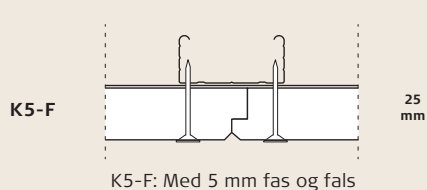

KANTTEGNINGER, PASSIVE PLADER