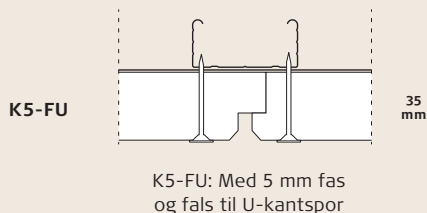

PRINCIP FOR TROLDTEKT® VENTILATION

KANTTEGNINGER, AKTIVE PLADER

KANTTEGNINGER, PASSIVE PLADER

MODULMÅL

MONTERING (LÆS HELE VEJLEDNINGEN INDEN ARBEJDET PÅBEGYNDSES)

1: Foretag fordelingen af de aktive og passive Troldtekt ventilationsplader efter loftsplanen. Start med at montere en gennemgående række af Troldtekt plader på langs af lokalets centerlinie. Fortsæt dernæst til begge sider. Det er vigtigt, at du støder pladerne tæt sammen under opsætningen, og det pæneste resultat opnår du ved at opsætte pladerne i forbandt.

2: Fastgør pladerne med Troldtekt selvskærende skruer i en afstand af 20 mm fra kanterne – som angivet i nedenstående figur. Vær opmærksom på ikke at skrue skruen for langt i, da skruen kan presse en fordybning i pladen.

ILLUSTRATION – MONTERING K5-F OG K5-FU

KOMPONENTER

Varebetegnelse	Troldtekt strukturskrue, PH2	
	Pladetykkelse 25 mm / K5-F	Pladetykkelse 35 mm / K5-FU
Længde (mm)	4,2×45 / 4,2×50	4,2×55 / 4,2×50
Antal pr. pakke	100	100
Ca. forbrug pr. m ²	Pladelængde: 600 mm: 4 stk. pr. plade 1200 mm: 6 stk. pr. plade	Pladelængde: 600 mm: 4 stk. pr. plade 1200 mm: 6 stk. pr. plade

Til træ og stål, PH 2
4,2 x 45 mm / 4,2 x 55 mm

Til stål, PH2
4,2 x 50 mm/

Dette dokumentet gjenspejler Troldtekts nåværende kunnskap om sertifiseringer, standarder og produkter på publiseringstidspunktet.