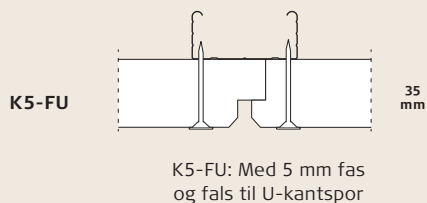

KANTTEGNINGER, AKTIVE PLADER