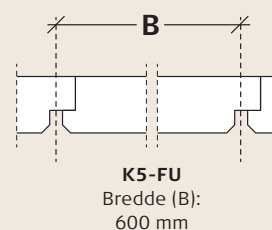

PRINCIP FOR TROLDTEKT® VENTILATION

KANTTEGNINGER, AKTIVE PLADER

KANTTEGNINGER, PASSIVE PLADER

MODULMÅL

MONTERING (LÆS HELE VEJLEDNINGEN INDEN ARBEJDET PÅBEGYNDSES)

1: Foretag fordelingen af de aktive og passive Troldtekt ventilationsplader efter loftsplanen. Start med at montere en gennemgående række af Troldtekt plader på langs af lokalets centerlinie. Fortsæt dernæst til begge sider. Det er vigtigt, at du støder pladerne tæt sammen under opsætningen, og det pæneste resultat opnår du ved at opsætte pladerne i forbandt.

2: Fastgør pladerne med Troldtekt selvskærende skruer i en afstand af 20 mm fra kanterne – som angivet i nedenstående figur. Vær opmærksom på ikke at skrue skruen for langt i, da skruen kan presse en fordybning i pladen.

Bemærk: Ved montering af 600×600 mm kvadratiske plader er det vigtigt, at du monterer pladerne, så de vender ens, da loftet ellers vil få et uensartet udtryk. Du sikrer dig, at pladerne vender i samme retning ved at se på den påtrykte tekst bagpå pladerne. Teksten skal altid vende i samme retning.

ILLUSTRATION – MONTERING K5-F OG K5-FU

KOMPONENTER

Varebetegnelse	Troldtekt strukturskrue, PH2	
	Pladetykkelse 25 mm / K5-F	Pladetykkelse 35 mm / K5-FU
Længde (mm)	4,2×45 / 4,2×50	4,2×55 / 4,2×50
Antal pr. pakke	100	100
Ca. forbrug pr. m ²	Pladelængde: 600 mm: 4 stk. pr. plade 1200 mm: 6 stk. pr. plade	Pladelængde: 600 mm: 4 stk. pr. plade 1200 mm: 6 stk. pr. plade