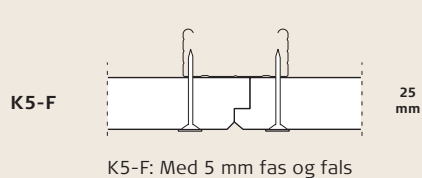

KANTTEGNINGER, AKTIVE PLADER