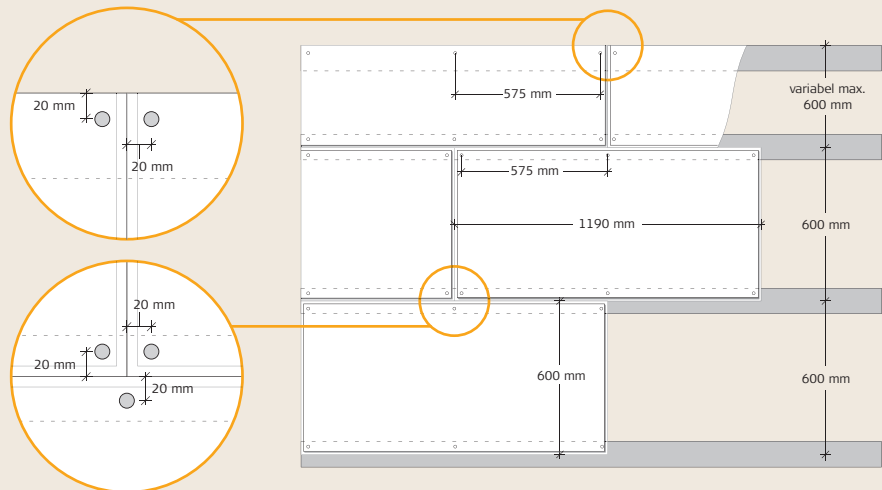

MONTERING (LÆS HELE VEJLEDNINGEN INDEN ARBEJDET PÅBEGYNDSES)

1: Foretag fordelingen af de aktive og passive Troldtekt ventilationsplader efter loftsplanen. Start med at montere en gennemgående række af Troldtekt plader på langs af lokalets centerlinie. Fortsæt dernæst til begge sider. Det er vigtigt, at du støder pladerne tæt sammen under opsætningen, og det pæneste resultat opnår du ved at opsætte pladerne i forbandt.

2: Fastgør pladerne med Troldtekt selvskærende skruer i en afstand af 20 mm fra kanterne – som angivet i nedenstående figur. Vær opmærksom på ikke at skrue skruen for langt i, da skruen kan presse en fordybning i pladen.

Bemærk: Ved montering af 600×600 mm kvadratiske plader er det vigtigt, at du monterer pladerne, så de vender ens, da loftet ellers vil få et uensartet udtryk. Du sikrer dig, at pladerne vender i samme retning ved at se på den påtrykte tekst bagpå pladerne. Teksten skal altid vende i samme retning.

ILLUSTRATION – MONTERING K5-F OG K5-FU

KOMPONENTER

Varebetegnelse	Troldtekt strukturskrue, PH2	
	Pladetykkelse 25 mm / K5-F	Pladetykkelse 35 mm / K5-FU
Længde (mm)	4,2×45 / 4,2×50	4,2×55 / 4,2×50
Antal pr. pakke	100	100
Ca. forbrug pr. m²	Pladelængde: 600 mm: 4 stk. pr. plade 1200 mm: 6 stk. pr. plade	Pladelængde: 600 mm: 4 stk. pr. plade 1200 mm: 6 stk. pr. plade

Til træ og stål, PH 2
4,2 x 45 mm / 4,2 x 55 mm

Til stål, PH2
4,2 x 50 mm/

Dette dokumentet gjenspejler Troldtekts nåværende kunnskap om sertifiseringer, standarder og produkter på publiseringstidspunktet.

Ingen rettigheter kan utledes av dette dokumentet. Med forbehold om endringer og trykkfeil.

Du finner den nyeste versjonen på nettet ved å skanne QR-koden.

MARTS 2026 NO V01

Troldtekt AS
Bernt Ankers gate 17
1534 Moss
Norge
norge@troldtekt.dk

Troldtekt A/S
Sletvej 2A
DK - 8310 Tranbjerg J
T: +45 8747 8100
info@troldtekt.dk
www.troldtekt.dk