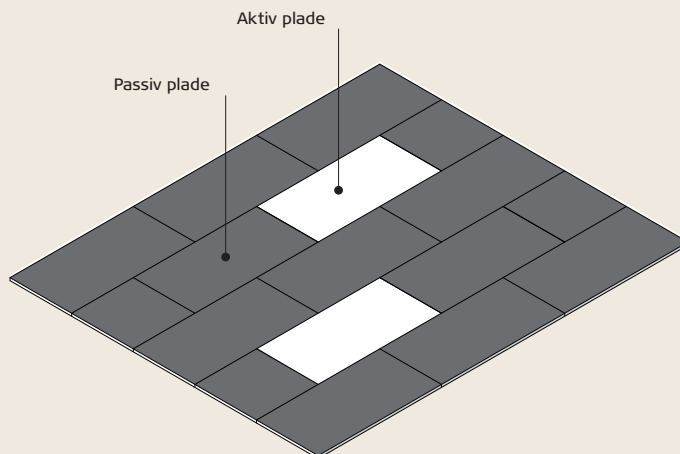

MONTERINGSVEJLEDNING

for Troldekt® ventilation K5-F og K5-FU,
monteret med skruer på nedhængt C60-skinnesystem

Denne vejledning gælder montering af Troldekt® ventilation K5-F og K5-FU med skruer på stålskinnesystem. Du kan downloade monteringsvejledninger for Troldekt® C60 skinnesystem eller træforskalling på www.troldekt.dk.

PRINCIP FOR TROLDTEKT® VENTILATION

KANTTEGNINGER, AKTIVE PLADER

KANTTEGNINGER, PASSIVE PLADER

MODULMÅL

MONTERING (LÆS HELE VEJLEDNINGEN INDEN ARBEJDET PÅBEGYNDSES)

1: Foretag fordelingen af de aktive og passive Troldtekt ventilationsplader efter loftsplanen. Start med at montere en gennemgående række af Troldtekt plader på langs af lokalets centerlinie. Fortsæt dernæst til begge sider. Det er vigtigt, at du støder pladerne tæt sammen under opsætningen, og det pæneste resultat opnår du ved at opsætte pladerne i forbandt.

2: Fastgør pladerne med Troldtekt selvskærende skruer i en afstand af 20 mm fra kanterne – som angivet i nedenstående figur. Vær opmærksom på ikke at skrue skruen for langt i, da skruen kan presse en fordybning i pladen.

Bemærk: Ved montering af 600×600 mm kvadratiske plader er det vigtigt, at du monterer pladerne, så de vender ens, da loftet ellers vil få et uensartet udtryk. Du sikrer dig, at pladerne vender i samme retning ved at se på den påtrykte tekst bagpå pladerne. Teksten skal altid vende i samme retning.