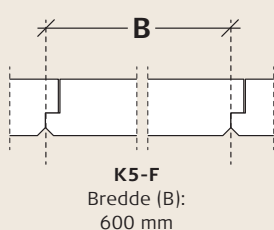

PRINCIP FOR TROLDTEKT® VENTILATION

KANTTEGNINGER, AKTIVE PLADER

KANTTEGNINGER, PASSIVE PLADER

MODULMÅL

MONTERING (LÆS HELE VEJLEDNINGEN INDEN ARBEJDET PÅBEGYNDSES)

1: Foretag fordelingen af de aktive og passive Troldtekt ventilationsplader efter loftsplanen. Start med at montere en gennemgående række af Troldtekt plader på langs af lokalets centerlinie. Fortsæt dernæst til begge sider. Det er vigtigt, at du støder pladerne tæt sammen under opsætningen, og det pæneste resultat opnår du ved at opsætte pladerne i forbandt.

2: Fastgør pladerne med Troldtekt selvskærende skruer i en afstand af 20 mm fra kanterne – som angivet i nedenstående figur. Vær opmærksom på ikke at skrue skruen for langt i, da skruen kan presse en fordybning i pladen.

ILLUSTRATION – MONTERING K5-F OG K5-FU

KOMPONENTER

Varebetegnelse	Troldtekt strukturskrue, PH2	
	Pladetykkelse 25 mm / K5-F	Pladetykkelse 35 mm / K5-FU
Længde (mm)	4,2×45 / 4,2×50	4,2×55 / 4,2×50
Antal pr. pakke	100	100
Ca. forbrug pr. m ²	Pladelængde: 600 mm: 4 stk. pr. plade 1200 mm: 6 stk. pr. plade	Pladelængde: 600 mm: 4 stk. pr. plade 1200 mm: 6 stk. pr. plade

Til træ og stål, PH 2
4,2 x 45 mm / 4,2 x 55 mm

Til stål, PH2
4,2 x 50 mm/

Dette dokumentet gjenspejler Troldtekts nåværende kunnskap om sertifiseringer, standarder og produkter på publiseringstidspunktet.