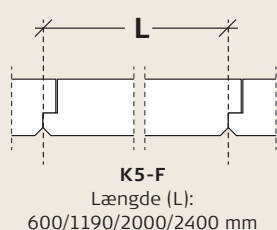

PRINCIP FOR TROLDTEKT® VENTILATION

KANTTEGNINGER, AKTIVE PLADER

KANTTEGNINGER, PASSIVE PLADER

MODULMÅL

MONTERING (LÆS HELE VEJLEDNINGEN INDEN ARBEJDET PÅBEGYNDSES)

1: Foretag fordelingen af de aktive og passive Troldtekt ventilationsplader efter loftsplanen. Start med at montere en gennemgående række af Troldtekt plader på langs af lokalets centerlinie. Fortsæt dernæst til begge sider. Det er vigtigt, at du støder pladerne tæt sammen under opsætningen, og det pæneste resultat opnår du ved at opsætte pladerne i forbandt.

2: Fastgør pladerne med Troldtekt selvskærende skruer i en afstand af 20 mm fra kanterne – som angivet i nedenstående figur. Vær opmærksom på ikke at skrue skruen for langt i, da skruen kan presse en fordybning i pladen.

Bemærk: Ved montering af 600×600 mm kvadratiske plader er det vigtigt, at du monterer pladerne, så de vender ens, da loftet ellers vil få et uensartet udtryk. Du sikrer dig, at pladerne vender i samme retning ved at se på den påtrykte tekst bagpå pladerne. Teksten skal altid vende i samme retning.

ILLUSTRATION – MONTERING K5-F OG K5-FU

KOMPONENTER

Varebetegnelse	Troldtekt strukturskrue, PH2	
	Pladetykkelse 25 mm / K5-F	Pladetykkelse 35 mm / K5-FU
Længde (mm)	4,2×45 / 4,2×50	4,2×55 / 4,2×50
Antal pr. pakke	100	100
Ca. forbrug pr. m ²	Pladelængde: 600 mm: 4 stk. pr. plade 1200 mm: 6 stk. pr. plade	Pladelængde: 600 mm: 4 stk. pr. plade 1200 mm: 6 stk. pr. plade